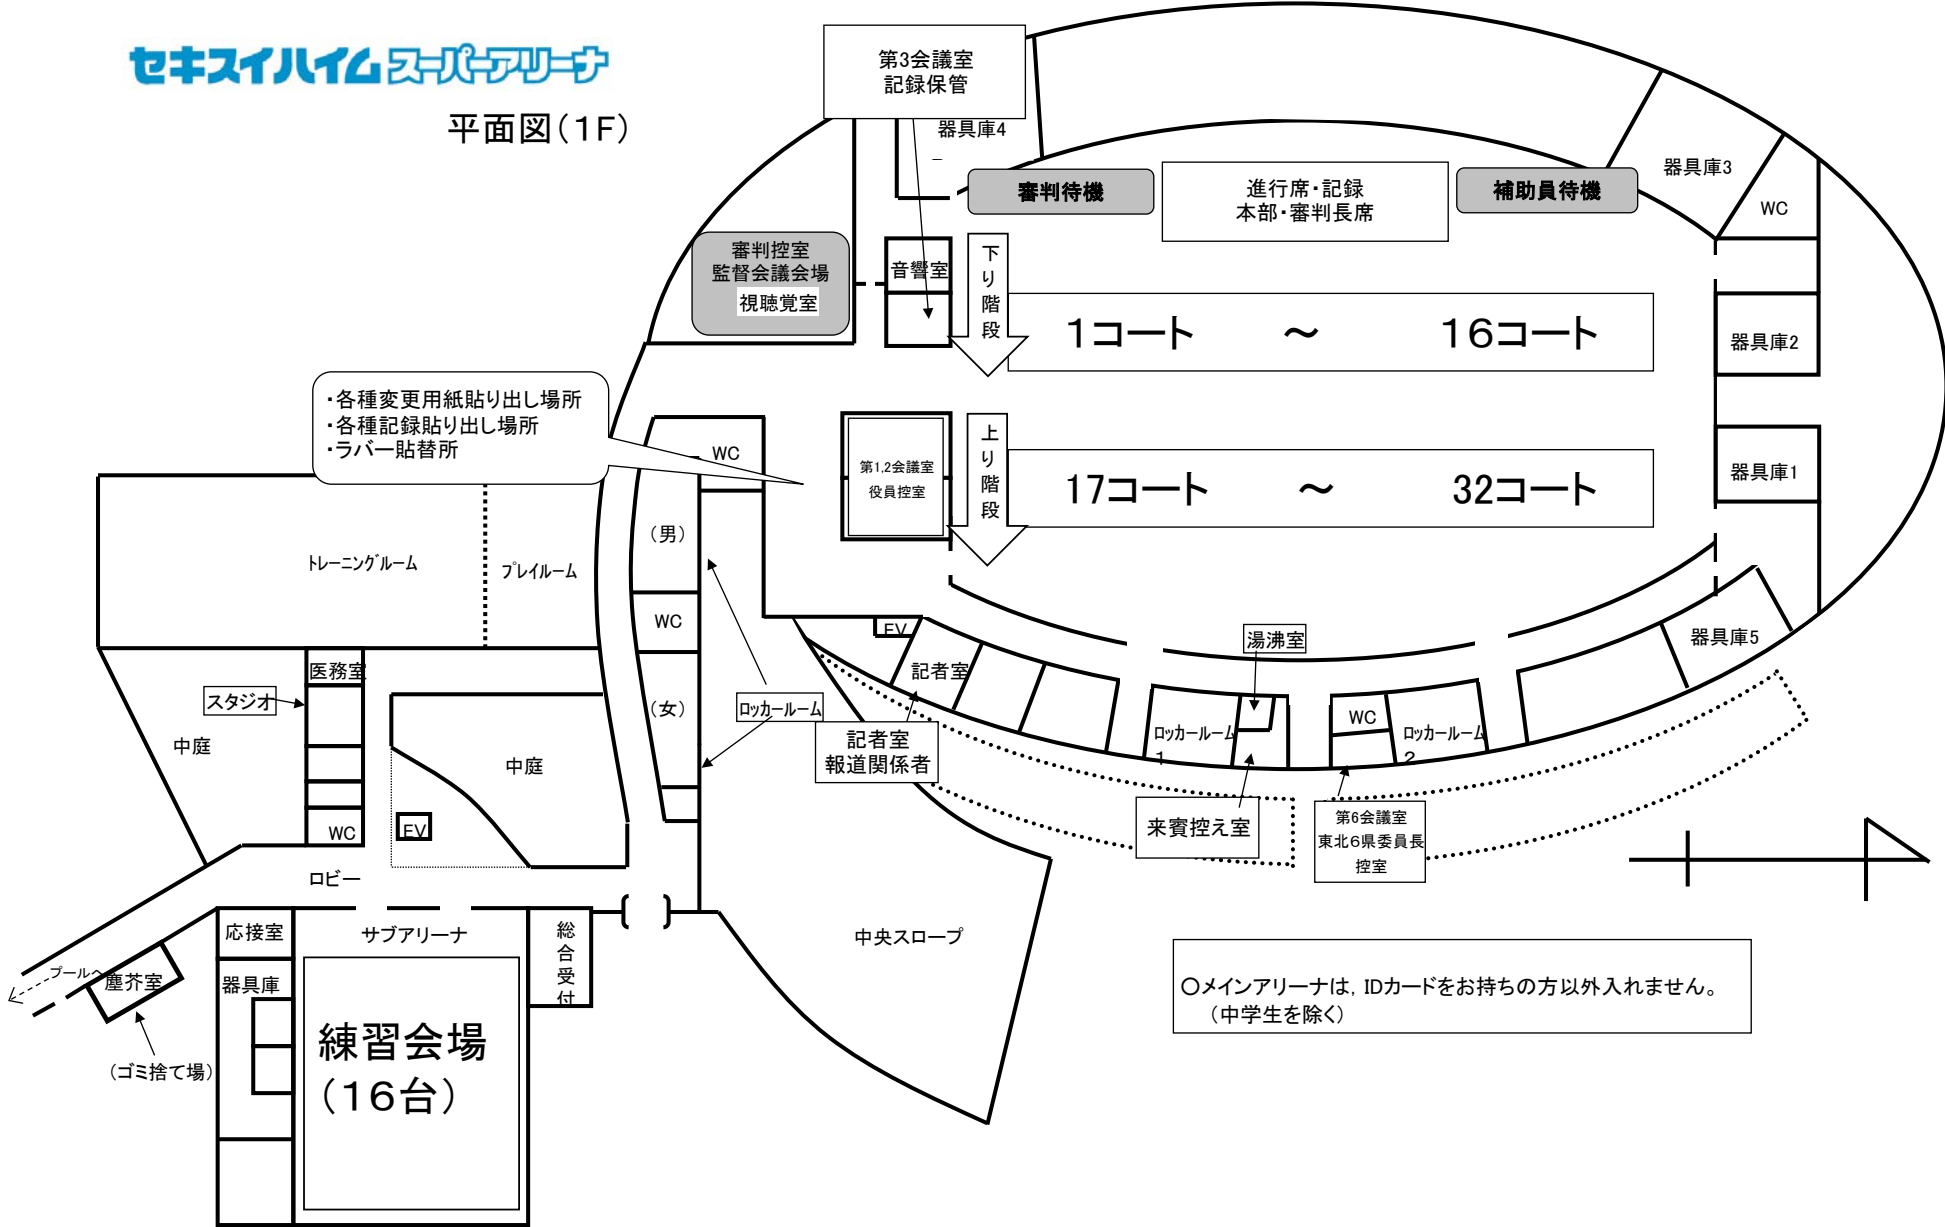

セキスイハイムスポーツアリーナ

平面図(1F)

セキスイハイムスーパーアリーナ

平面図(2F)

○観客席の利用について

- ・通路を挟んで下段
応援用の席とします。県別に割り振りは行いません。
荷物置き場にしたり、常駐することの無いようにお願いします。
- ・通路を挟んで上段
常駐席とします。
飲食不可の表示がありますが、座席や床を汚さなければ、
飲食して構いません。