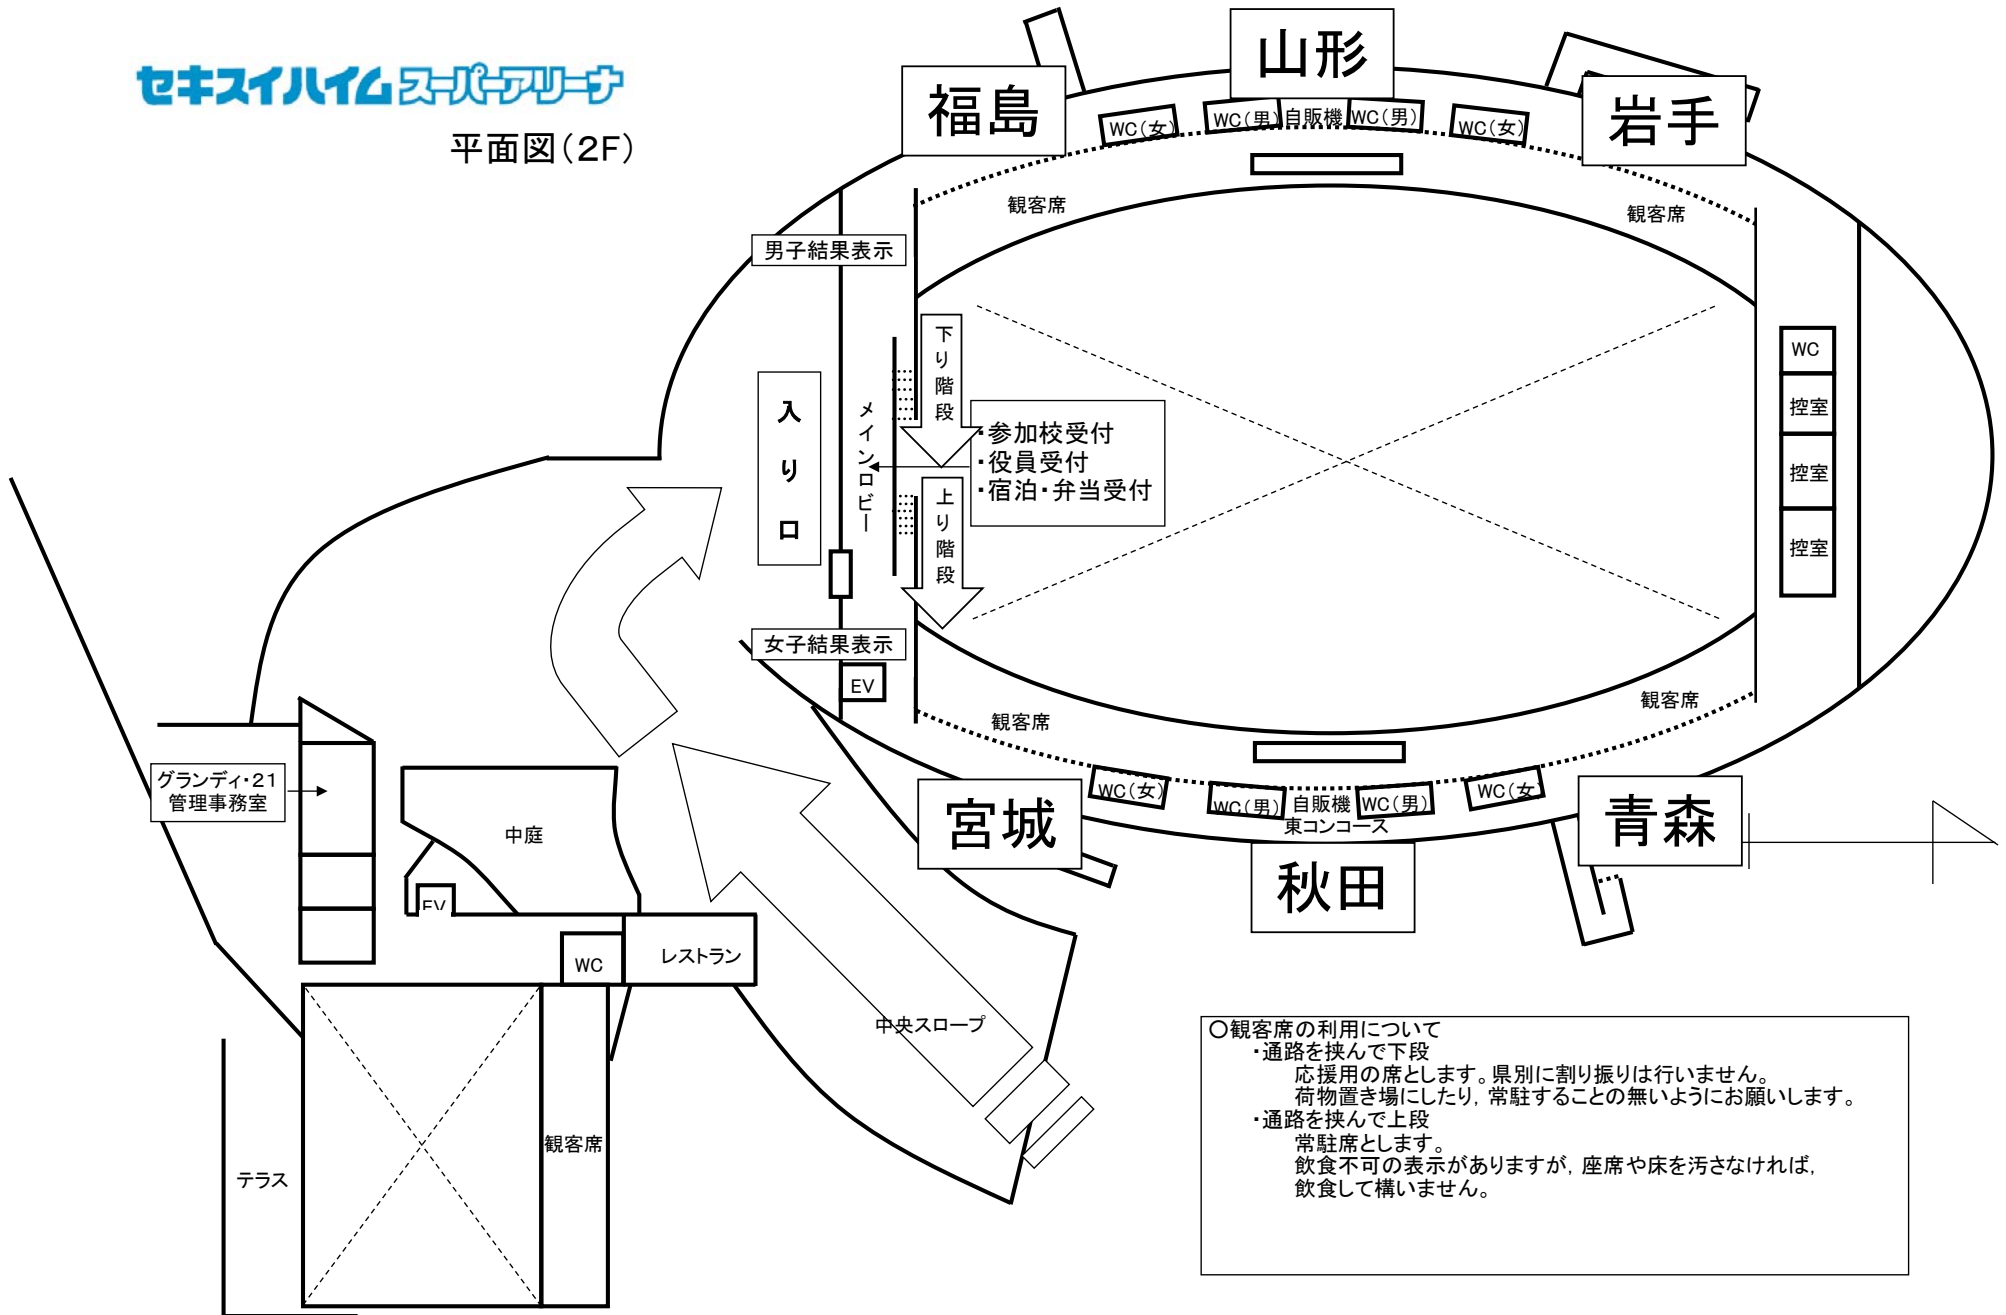

セキスイハイムスポーツアリーナ

平面図(1F)

セキスイハイムスーパーアリーナ

平面図(2F)

○観客席の利用について

- ・通路を挟んで下段
応援用の席とします。県別に割り振りは行いません。
荷物置き場にしたり、常駐することの無いようにお願いします。
- ・通路を挟んで上段
常駐席とします。
飲食不可の表示がありますが、座席や床を汚さなければ、
飲食して構いません。