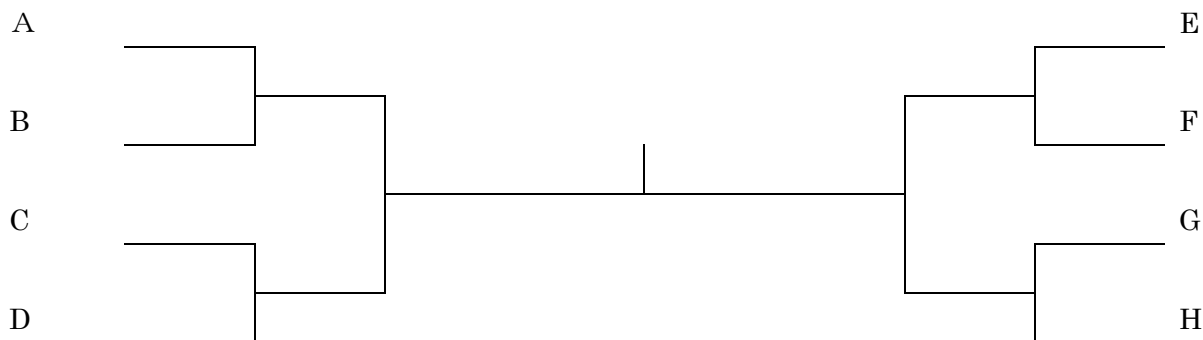

Hブロック 試合順1-4, 2-3, 1-3, 2-4, 1-2, 3-4

	1	2	3	4	勝敗	順位
大郷スポ少 A						
中新田中						
築館スポ少						
個人選抜 B (オープン参加)						

中学女子団体決勝トーナメント

- ※ 基本的には全試合相互審判で行ってください。3人しかいないチームで人が足りない場合は、自分たちで数えながら試合をしてもかまいません。
- ※ 全試合3台進行。試合開始から40分後、試合終了の放送を入れます。団体戦として勝敗が決していない場合は、試合を続行してください。勝敗が決していれば、即あいさつををして終了してください。
- ※ 時間になるまでは、団体戦終了後も試合をして構いません。3人しかいないチームは1, 2番棄権扱いになります。すると対戦相手の1, 2番は試合ができなくなってしまうので、5番が入って台が空いていれば、3人のチームから2回出ても構わないので、是非試合を行ってください。
  (4人の場合も同様。相手の1番の選手が試合できないので、是非試合をしてください。)
- ※ 各 B, C チームなど、オープン参加のチームは、トーナメントに進むことはできません。ただし、トーナメントの時間に練習試合を組みます。B, C チームなどのオープン参加チームは、1人2回出場しても構わないので、5番までオーダーを書いてください。ただし、40分で試合終了の合図が出たら、必ず試合を終了してください。
- ※ 当日不完全チーム(3, 4人)となってしまったチームは、オーダー提出の前に相手チームに自己申告してください。
- ※ アドバイザーは各台1名ずつとします。つまり、最大3名は入ってかまいません。応援生徒は制限しませんが、なるべく人との距離をあけて、座って拍手のみの応援としてください。
- ※ 審判も含め、必ずこまめに水分補給をしてください。また、適時換気の時間を取りますので、2階観客席の窓の開閉にご協力をお願いいたします。

個人選抜 A→増田中1人, 名取一中2人, 塩釜一中1人, 利府中1人

個人選抜 B→南光ジュニア1人, 北仙台中2人, 仙台卓球センター1人

個人選抜 C→豊里中1人, 仙台一中1人, 中野中2人, 村田二中1人

変更の可能性あり