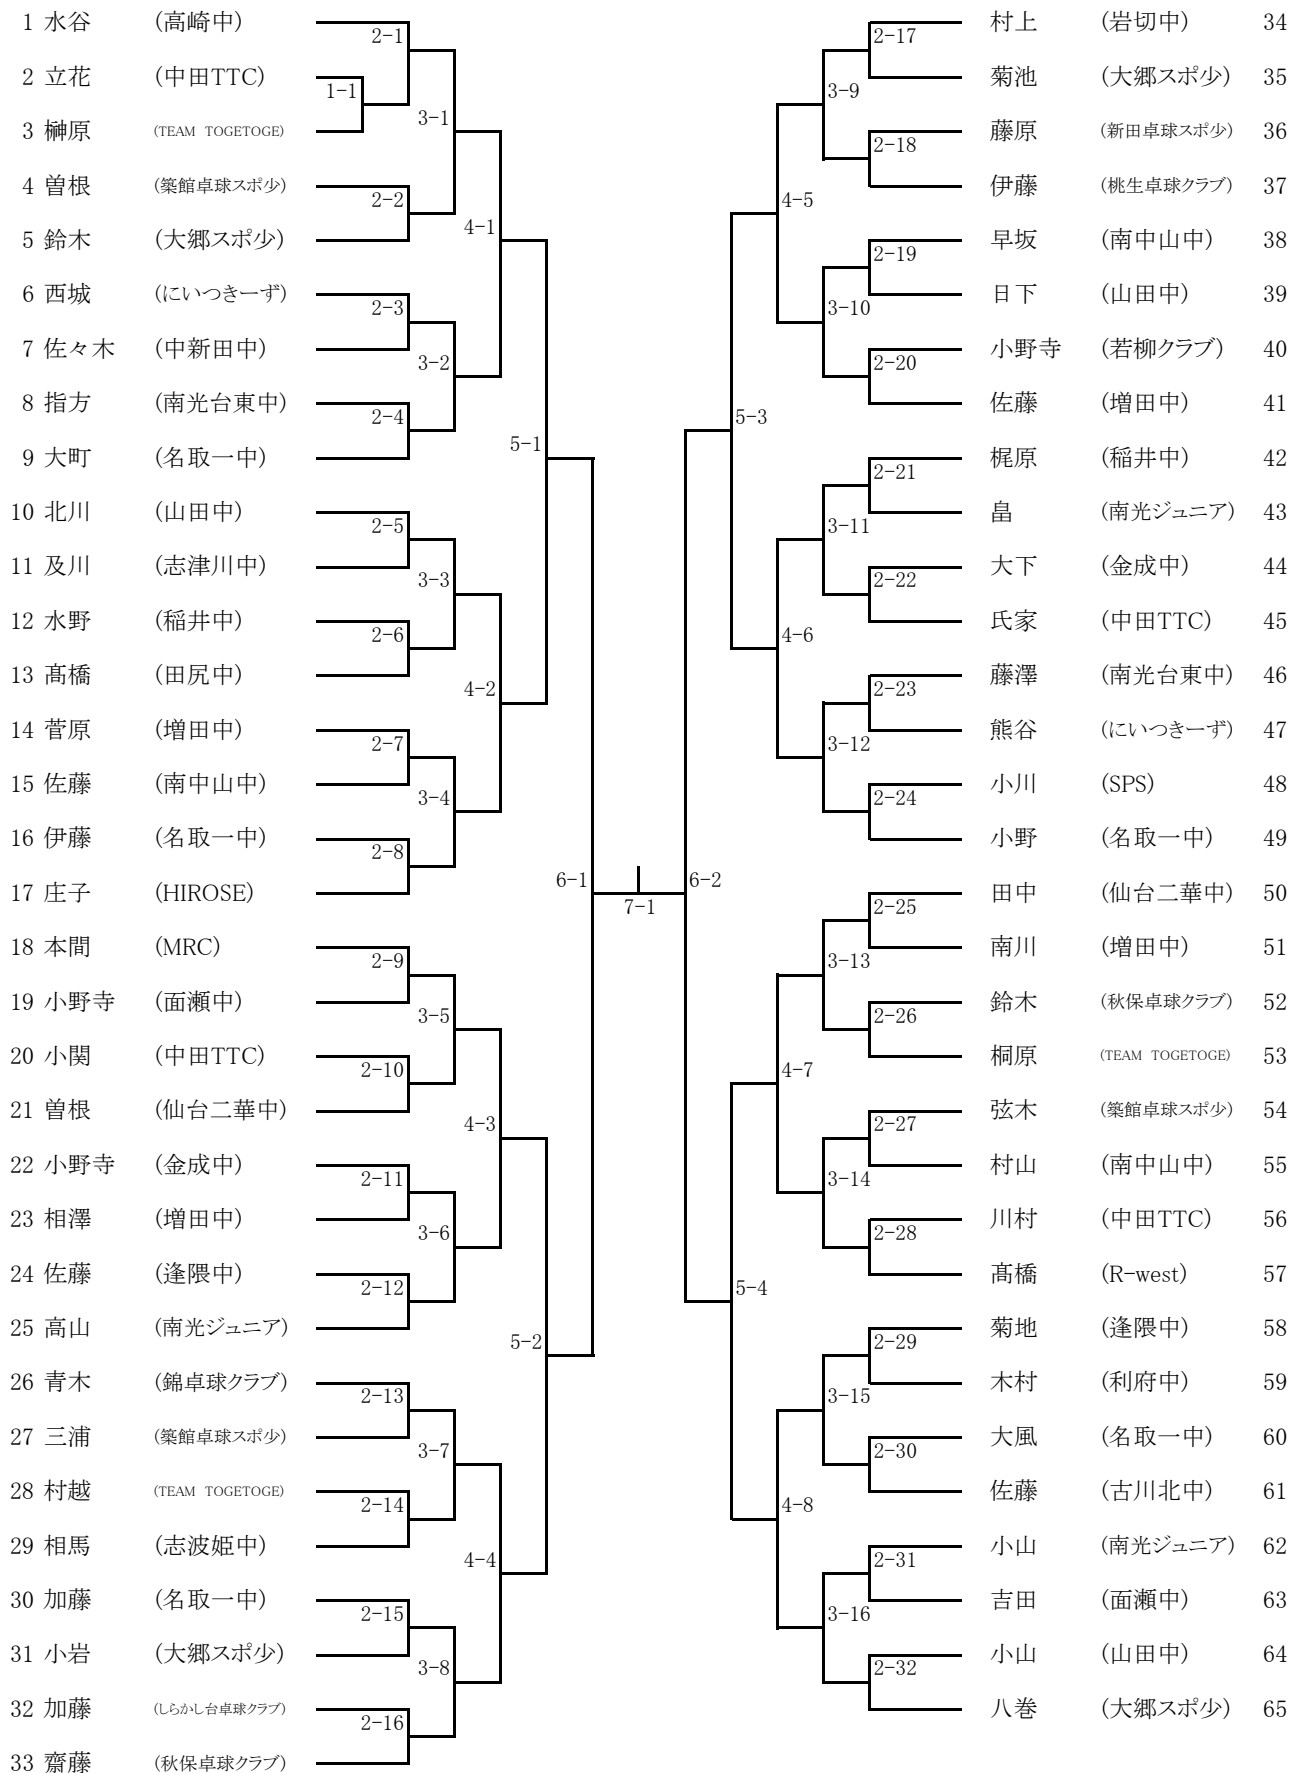

中3男子 (1)

中3男子 (2)

66 高橋 (若柳クラブ)	2-33		2-49	飯塚 (南光台東中)	98
67 若穂園 (南中山中)	3-17		3-25	菅野 (名取一中)	99
68 高田 (増田中)	2-34		2-50	千田 (金成中)	100
69 小野寺 (にいつき一ず)	4-9		4-13	三條 (南中山中)	101
70 佐々木 (桃生卓球クラブ)	2-35		2-51	畠山 (面瀬中)	102
71 高橋 (秋保卓球クラブ)	3-18		3-26	氏家 (築館卓球スポ少)	103
72 西山 (NH-TTC)	2-36		2-52	石川 (古川南中)	104
73 伊藤 (中田TTC)	5-5		5-7	宮澤 (大郷スポ少)	105
74 遠藤 (南中山中)	2-37		2-53	菊村 (増田中)	106
75 石川 (古川北中)	3-19		3-27	中澤 (にいつき一ず)	107
76 加藤 (岩切中)	2-38		2-54	武山 (稲井中)	108
77 松浦 (名取一中)	4-10		4-14	伊藤 (秋保卓球クラブ)	109
78 阿部 (稲井中)	2-39		2-55	飯田 (中田TTC)	110
79 赤間 (錦卓球クラブ)	3-20		3-28	今野 (名取一中)	111
80 氏家 (田尻中)	2-40		2-56	庄子 (R-west)	112
81 小野寺 (築館卓球スポ少)	6-3	7-2	6-4	鈴木 (HIROSE)	113
82 澤畑 (逢隈中)	2-41		2-57	岩淵 (志津川中)	114
83 照井 (増田中)	3-21		3-29	芳賀 (仙台二華中)	115
84 堀籠 (色麻中)	2-42		2-58	今 (山田中)	116
85 畠山 (山田中)	4-11		4-15	伊藤 (築館卓球スポ少)	117
86 千葉柊 (大郷スポ少)	2-43		2-59	寺島 (南光ジュニア)	118
87 三浦 (名取一中)	3-22		3-30	齋藤 (中田TTC)	119
88 田村 (稲井中)	2-44		2-60	千葉洸 (大郷スポ少)	120
89 千葉 (新田卓球スポ少)	5-6		5-8	宮田 (名取一中)	121
90 吉田 (仙台二華中)	2-45		2-61	鈴木 (高崎中)	122
91 佐藤 (金成中)	3-23		3-31	武田 (南中山中)	123
92 大場 (南光ジュニア)	2-46		2-62	齋藤 (増田中)	124
93 七海 (しらかし台卓球クラブ)	4-12		4-16	脇澤 (TEAM TOGETOGE)	125
94 秩父 (増田中)	2-47		2-63	齋藤 (田尻中)	126
95 菊地 (TEAM TOGETOGE)	3-24		3-32	丸子 (逢隈中)	127
96 川上 (築館卓球スポ少)	2-48		1-2	笹舘 (桃生卓球クラブ)	128
97 小山 (松山三本木スポ少)			2-64	小谷野 (新田卓球スポ少)	129
				鹿野 (北仙台中)	130